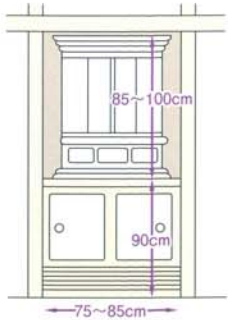

地袋戸付仏間用タイプ(G)

出須弥

28号 23巾
 既調着色 08047 ¥264,000
 黒 08088 ¥336,000 (★★★)
 紫 13530
 高さ850×間口1732×奥行472mm
 [本体重量 黒檀・紫檀系約33kg / 桜調着色約26kg] 国産

志輪

30号 22巾
 既調着色 08143 ¥384,000
 高さ910×間口1711×奥行473mm
 [本体重量約24kg] 国産

輝

30号 22巾
 黒 09053 ¥576,000
 紫 09054
 黒 09055 ¥600,000 (送料入)
 紫 09056
 高さ915×間口1703×奥行553mm [本体重量約35kg] 国産

楓

28号 20巾
 既調着色 10270 ¥312,000
 高さ846×間口1650×奥行450mm
 [本体重量約44kg] 中国産

ゆとり

28号 20巾
 既調着色 13270 ¥396,000
 夕張 13290
 高さ843×間口1653×奥行503mm
 [本体重量約23kg] 国産

志輪

28号 20巾
 黒 09069 ¥441,000
 紫 09070
 高さ847×間口1650×奥行500mm
 [本体重量約33kg] 国産

志輪

33号 15巾
 既調着色 08145 ¥344,000
 高さ998×間口1500×奥行448mm
 [本体重量約18kg] 国産

輝

28号 20巾
 黒 09051 ¥485,000
 紫 09052
 桜 13718
 高さ852×間口1652×奥行508mm
 [本体重量約32kg] 国産

志輪

30号 20巾
 黒 09079 ¥463,000
 紫 09080
 高さ908×間口1652×奥行510mm
 [本体重量約35kg] 国産

丸出須弥

28号 20巾
 黒 14820 ¥586,000
 紫 14810
 高さ850×間口1642×奥行441mm
 [本体重量約33kg] 国産

輝

30号 20巾
 黒 09045 ¥528,000
 紫 09046
 高さ903×間口1657×奥行525mm
 [本体重量約34kg] 国産