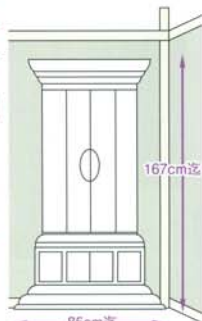

部屋置き用レギュラータイプ

R-1 波濤
 ★ 55号 20巾
 天板 10380
 扉板 10387
 脚板 10390
 高さ1663×間1309×奥行295mm
 【本体重量約73kg】
 ★ ¥1,304,000
 ★ 51号 18巾
 天板 10271
 扉板 10278
 脚板 10281
 高さ1543×間1302×奥行267mm
 【本体重量約67kg】
 ★ ¥1,128,000
 ★ 脚板 10273
 高さ1543×間1302×奥行267mm
 【本体重量約67kg】
 ★ ¥1,196,000

R-2 若潮
 ★ 55号 20巾
 天板 11130
 扉板 11137
 脚板 11140
 高さ1629×間1362×奥行295mm
 【本体重量約68kg】
 ★ ¥1,191,000
 ★ 51号 18巾
 天板 11021
 扉板 11028
 脚板 11031
 高さ1509×間1363×奥行267mm
 【本体重量約58kg】
 ★ ¥1,058,000

R-3 蒼海
 ★ 55号 20巾
 天板 12000
 扉板 12007
 脚板 12010
 高さ1663×間1369×奥行294mm
 【本体重量約70kg】
 ★ ¥1,137,000
 ★ 51号 18巾
 天板 10880
 扉板 10887
 脚板 10890
 高さ1543×間1363×奥行267mm
 【本体重量約58kg】
 ★ ¥1,005,000