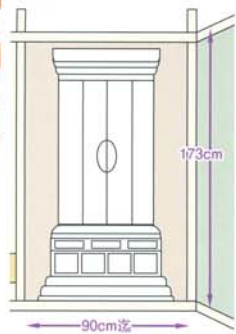

半間仏間タイプ

仕込型
57号 27巾 縦横彩色 13667 ¥826,000
高さ1724×間口1813×奥行714mm
【本体重量約71kg】 送料別

うず潮
57号 22巾
★ 黒 13281 ¥1,693,000
★ 栗 14242 ¥1,693,000
★ シェム材 14243 ¥1,748,000
高さ1720×間口1760×奥行665mm
【本体重量約83kg】 送料別

波濤
57号 22巾
★ 黒 13341 ¥1,452,000
★ 栗 13342 ¥1,452,000
★ シェム材 13343 ¥1,584,000
高さ1721×間口1730×奥行664mm【本体重量約87kg】 送料別

若潮
57号 22巾
★ 黒 11124 ¥1,388,000
★ 栗 11125 ¥1,388,000
★ シェム材 11126 ¥1,516,000
高さ1712×間口1747×奥行663mm【本体重量約88kg】 送料別

蒼海
57号 22巾
★ 黒 12941 ¥1,368,000
★ 栗 12942 ¥1,368,000
★ シェム材 12943 ¥1,309,000
高さ1723×間口1752×奥行665mm【本体重量約82kg】 送料別